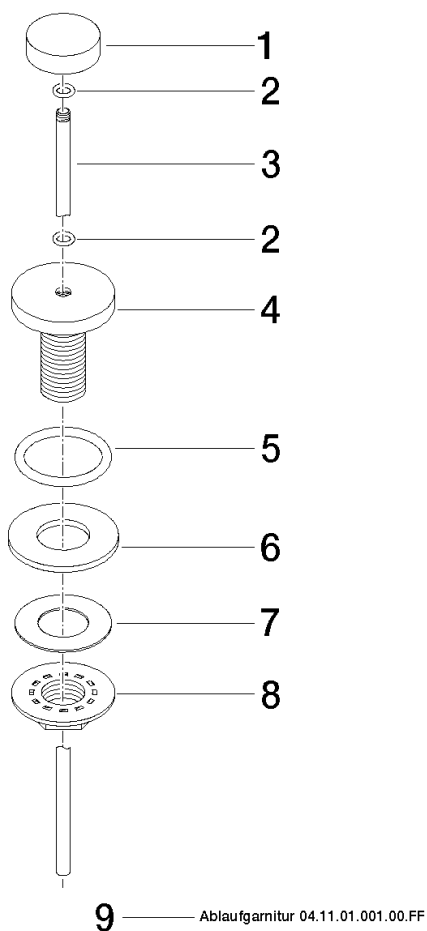

Piletta con pomello per montaggio bordo vasca 1 1/4" - Bianco opaco

IMO

10 200 970

Compatibile con: IMO, LULU, MADISON,
MEM, TARA, CL.1, LISSÉ, VAIA, META,
CYO

	Bianco opaco	10 200 970-10
	Cromato	10 200 970-00
	Platinato spazzolato	10 200 970-06
	Platinato	10 200 970-08
	Ottone (Oro 23k)	10 200 970-09
	Dark Chrome	10 200 970-19
	Light Gold	10 200 970-26
	Light Gold spazzolato	10 200 970-27
	Ottone spazzolato (Oro 23k)	10 200 970-28
	Nero opaco	10 200 970-33
	Bronzo spazzolato	10 200 970-42
	Champagne spazzolato (Oro 22k)	10 200 970-46
	Champagne (Oro 22k)	10 200 970-47
	Cromo spazzolato	10 200 970-93
	Dark Platinum spazzolato	10 200 970-99

Piletta con pomello per montaggio bordo vasca 1 1/4" - Bianco opaco

IMO

10 200 970

Solamente per lavabo con troppopieno.

10 200 970

10 200 970

Parts for other finishes can be found here: Cromato

Elenco delle parti di ricambio

N.	Codice articolo	Denominazione	Quantità necessaria	Tempo di produzione
1	09 21 33 001-10	manopola	1	60
2	09 14 10 007 90	guarnizione	2	2
3	09 31 09 004-10	astina	1	60
4	09 18 40 022-10	bussola	1	60
5	09 14 10 095 90	guarnizione	1	2
6	09 14 05 012 90	guarnizione	1	2
7	09 14 40 001 90	guarnizione	1	60
8	09 23 10 010 90	dado	1	2
9	90 11 01 001 00-10	scarico	1	60