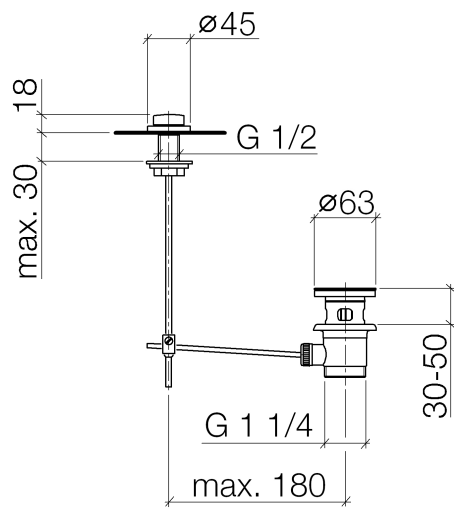

Piletta con pomello per montaggio bordo vasca 1 1/4" - Bianco opaco

IMO

10 200 970

Compatibile con: IMO, LULU, MADISON,
MEM, TARA, CL.1, LISSÉ, VAIA, META,
CYO

	Bianco opaco	10 200 970-10
	Cromato	10 200 970-00
	Platinato spazzolato	10 200 970-06
	Platinato	10 200 970-08
	Ottone (Oro 23k)	10 200 970-09
	Dark Chrome	10 200 970-19
	Light Gold	10 200 970-26
	Light Gold spazzolato	10 200 970-27
	Ottone spazzolato (Oro 23k)	10 200 970-28
	Nero opaco	10 200 970-33
	Bronzo spazzolato	10 200 970-42
	Champagne spazzolato (Oro 22k)	10 200 970-46
	Champagne (Oro 22k)	10 200 970-47
	Cromo spazzolato	10 200 970-93
	Dark Platinum spazzolato	10 200 970-99

Piletta con pomello per montaggio bordo vasca 1 1/4" - Bianco opaco

IMO

10 200 970

Solamente per lavabo con troppopieno.

10 200 970

10 200 970

Parts for other finishes can be found here: Cromato

Elenco delle parti di ricambio

N.	Codice articolo	Denominazione	Quantità necessaria	Tempo di produzione
1	09 21 33 001-10	manopola	1	60
2	09 14 10 007 90	guarnizione	2	2
3	09 31 09 004-10	astina	1	60
4	09 18 40 022-10	bussola	1	60
5	09 14 10 095 90	guarnizione	1	2
6	09 14 05 012 90	guarnizione	1	2
7	09 14 40 001 90	guarnizione	1	60
8	09 23 10 010 90	dado	1	2
9	90 11 01 001 00-10	scarico	1	60